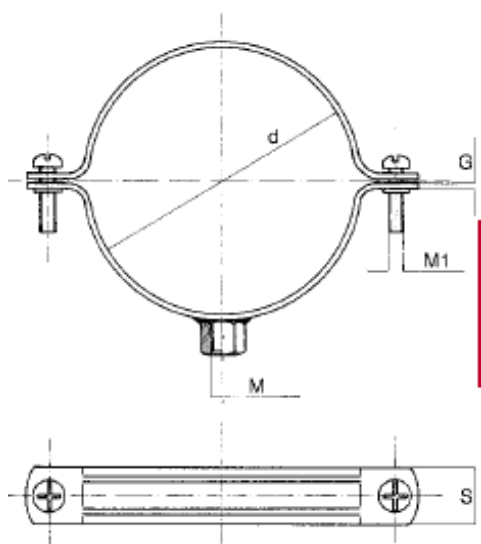

SKŁADY „ŻELIWIARZ”

1. 495. I. CENNIK PODSTAWOWY SIECI GAZOWE OBEJMY DO WENTYLACJI BEZ WKŁADKI TŁUMIĄCEJ EDYCJA I 2013. STAN NA DZIEŃ 2013.03.01

Zastosowanie

Do podwieszania rur wentylacyjnych. Wygodny i szybki montaż ułatwia boczny zatrzask obejmny.

Materiał

Stal EN 10130 DIN 1623.
Obejmy ocynkowane ogniowo,
Możliwość wykonania obejm ze stali szlachetnej.

Zalecane obciążenia robocze do montażu stropowego

Zakres średnic	Obciążenie robocze
63-1250	2000 N